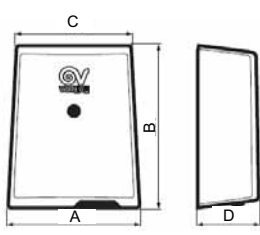

Rozmery (mm)

PREMIUM DRY A,
PREMIUM DRY

PREMIUM S

	A	B	C	D
PREMIUM DRY A / PREMIUM DRY	253	319	220	135
PREMIUM S	181	257	159	91

Použitie

1. **PREMIUM DRY A automatický sušič rúk** - obsahuje infračervený senzor reagujúci na prítomnosť rúk vo vzdialenosti 0-35 cm (podľa nastavenia).
2. **PREMIUM DRY manuálny sušič rúk** - spúšťa sa stlačením tlačidla. Horúci vzduch prúdi od 20 do 60 sekúnd podľa časového nastavenia.
3. **PREMIUM S dávkovač mydla** - obsahuje infračervený senzor reagujúci na prítomnosť rúk vo vzdialenosti 0-10 cm (podľa nastavenia).

Technické parametre

	Kód	El. napájanie V~50 Hz	El. príkon [W]	El. príkon motora [W]	Prúd [A]	Objem nádržky na mydlo [l]	Vzduchový výkon [m ³ /h]	Hmotnosť [kg]	Krytie IP
PREMIUM DRY A	19224	220-240	1350	45	5,5	-	120	2,3	X4
PREMIUM DRY	19225	220-240	1350	45	5,5	-	120	2,3	X4
PREMIUM S	19228	220-240	6,0	6,0	-	0,5	-	1,2	24