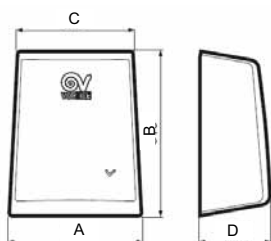

Rozmery (mm)

PREMIUM DRY A,
PREMIUM DRY

PREMIUM S

	A	B	C	D
PREMIUM DRY A / PREMIUM DRY	253	319	220	135
PREMIUM S	181	257	159	91

Použitie

1. **PREMIUM DRY A automatický sušič rúk** - obsahuje infračervený senzor reagujúci na prítomnosť rúk vo vzdialenosti 0-35 cm (podľa nastavenia).
2. **PREMIUM DRY manuálny sušič rúk** - spúšťa sa stlačením tlačidla. Horúci vzduch prúdi od 20 do 60 sekúnd podľa časového nastavenia.
3. **PREMIUM S dávkovač mydla** - obsahuje infračervený senzor reagujúci na prítomnosť rúk vo vzdialenosti 0-10 cm (podľa nastavenia).